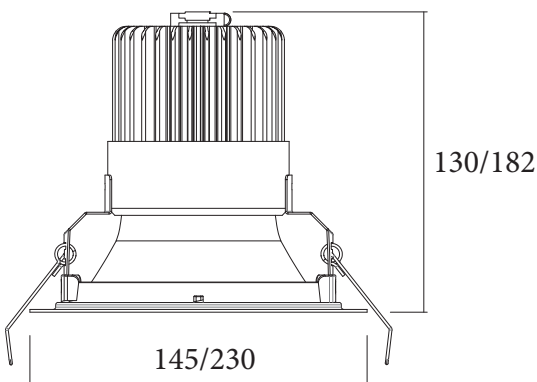

EURO

white

В светильниках EURO применяются светодиоды последнего поколения компании CREE (USA), обеспечивающие высокую цветопередачу, экономичность и световой поток (2520-3520 Lm-3000K, 2712-3770 Lm-4000K), сопоставимый с галогенной лампой мощностью 100 ватт и МГЛ 35 ватт соответственно. Светодиод закрыт линзой, что обеспечивает отсутствие ослепляющего эффекта. Корпус светильника изготовлен из литого алюминия, обеспечивающего небольшой вес и долгий срок использования. Оптическая часть состоит из алюминиевого отражателя, обеспечивающего минимальные потери светового потока. Пассивная система охлаждения полноценно обеспечивает оптимальную работу LED модуля. Светильник EURO рекомендуется для декоративного и общего освещения торговых площадей, музеев, салонов.

Мощность LED/светильника: 19W/20W* , 39W/42W*

Напряжение: AC 100-240 V

Класс защиты : III

Блок питания (драйвер): PHILIPS CertaDrive

Источник света: светодиодный модуль CREE CXA-2520

Цоколь: ceramic PCB

Световой поток (min): 1950-2070Lm* , 2930-3440Lm*

Индекс цветопередачи CRI: 85

Угол формирования светового пучка: 65°, 70° *

Степень защиты: IP 20

Тип монтажа: встраиваемый в потолок

Габариты: 145x123, 230x179 мм

Врезное отверстие: 125, 200 мм

Вес: 0,455 кг, 0,780 кг

* - данные величины основаны на результатах испытания светильников